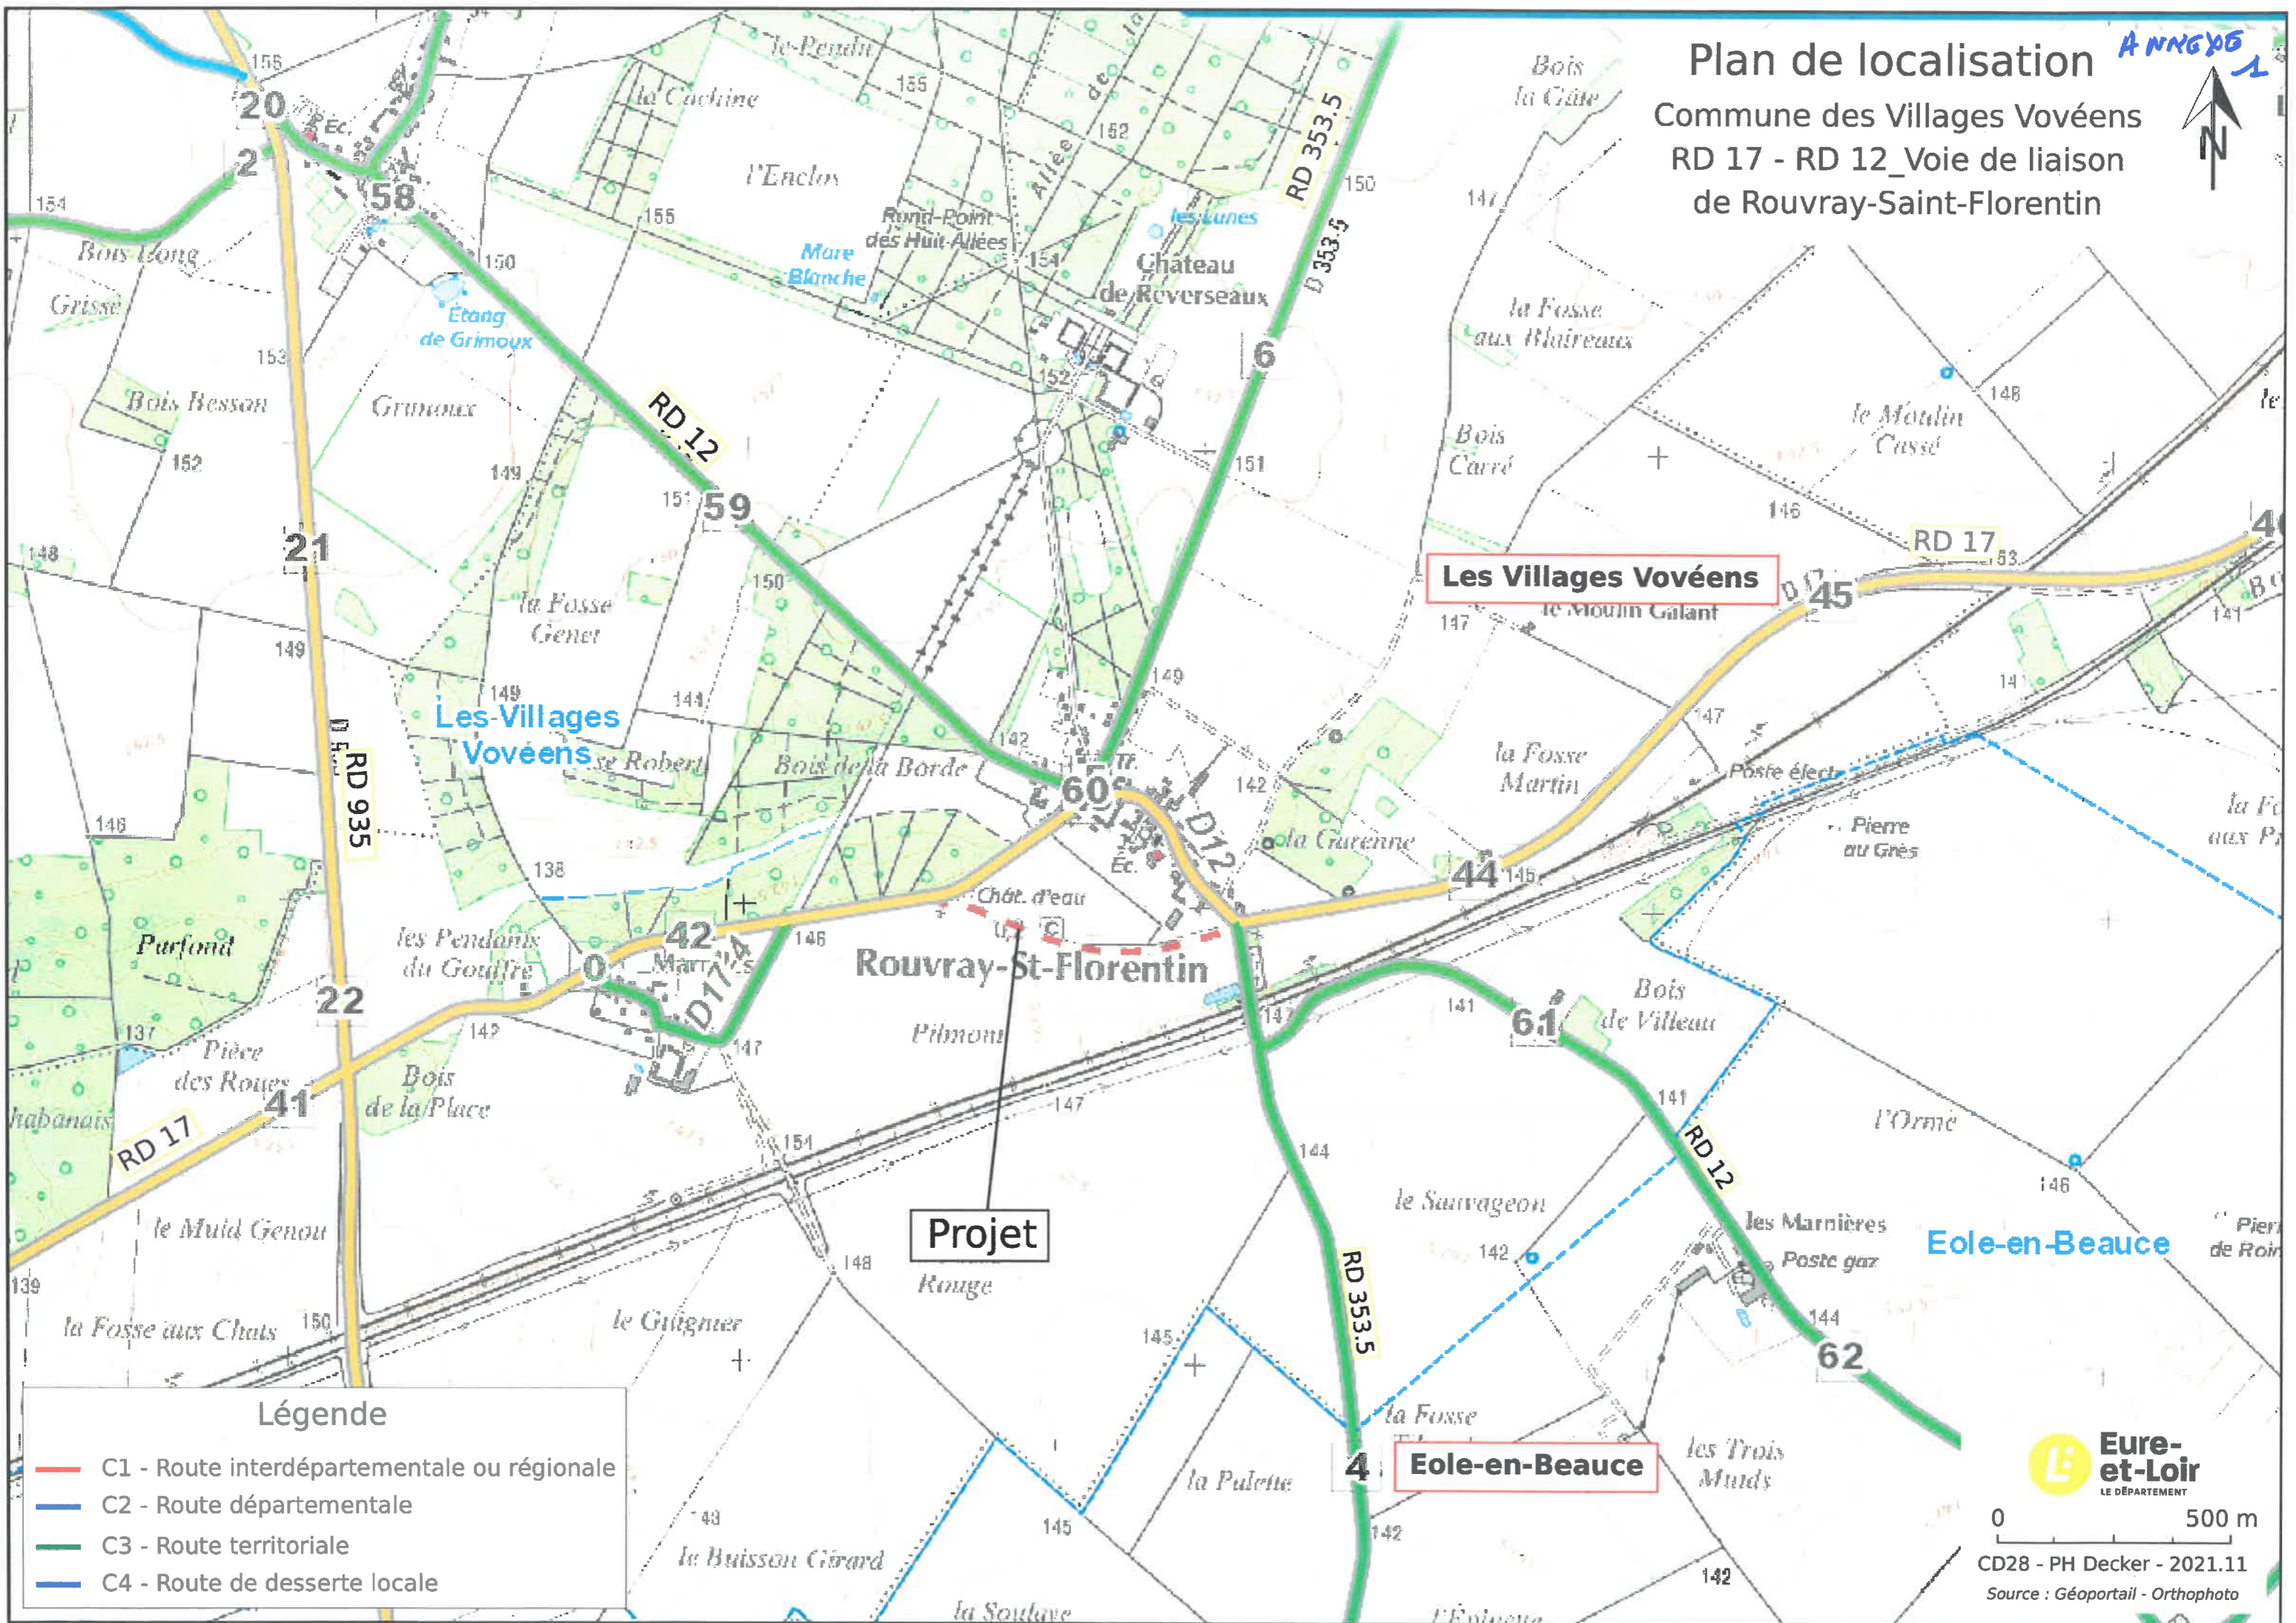

ANNEXE 1

Plan de localisation

Commune des Villages Vovéens
RD 17 - RD 12_Voie de liaison
de Rouvray-Saint-Florentin

Légende

- C1 - Route interdépartementale ou régionale
- C2 - Route départementale
- C3 - Route territoriale
- C4 - Route de desserte locale

0 500 m

CD28 - PH Decker - 2021.11

Source : Géoportail - Orthophoto